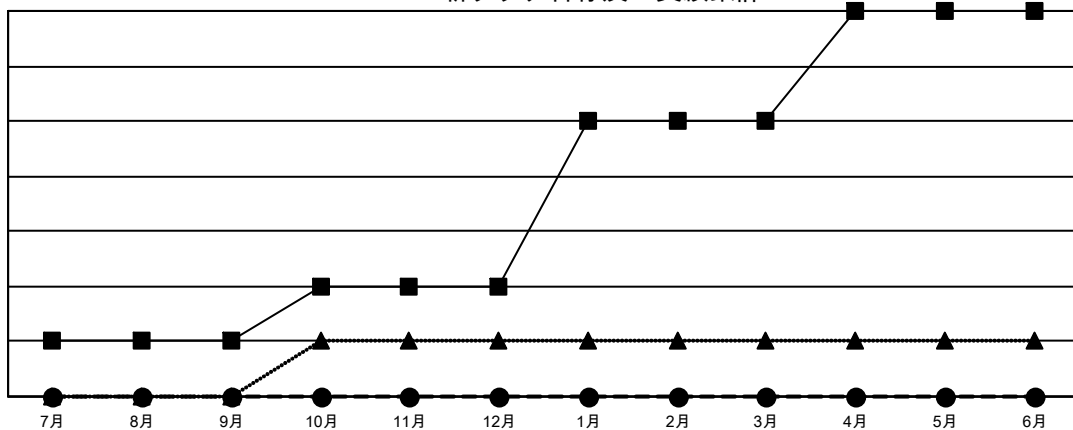

GAT MONTHLY MEMBERSHIP PROGRESS REPORT

Results as of: 8/31/2021

Multiple District 337

LOCATION: JAPAN

クラブ			
結果 : 2021-2022			
四半期	新クラブ目標	新クラブ	解散クラブ
7月/8月/9月	1	0	0
10月/11月/12月	1	0	0
1月/2月/3月	3	0	0
4月/5月/6月	2	0	0

名			
結果 : 2021-2022			
四半期	会員純増目標	会員増強実績	退会者(転籍を含む)実際
7月/8月/9月	125	259	140
10月/11月/12月	135	0	0
1月/2月/3月	155	0	0
4月/5月/6月	105	0	0

新クラブ目標及び実績累計