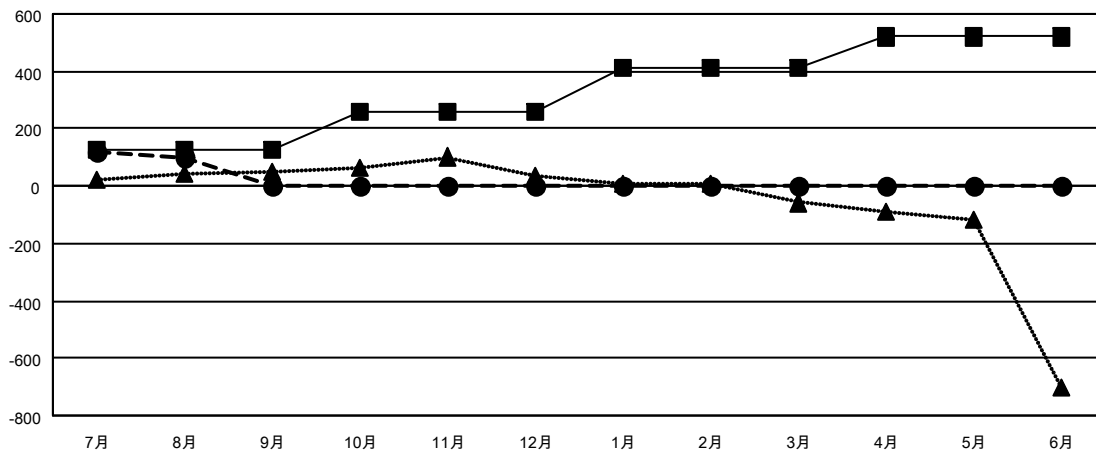

GAT MONTHLY MEMBERSHIP PROGRESS REPORT

Results as of: 8/31/2021

Multiple District 337

LOCATION: JAPAN

クラブ			
結果 : 2021-2022			
四半期	新クラブ目標	新クラブ	解散クラブ
7月/8月/9月	1	0	0
10月/11月/12月	1	0	0
1月/2月/3月	3	0	0
4月/5月/6月	2	0	0

名			
結果 : 2021-2022			
四半期	会員純増目標	会員増強実績	退会者(転籍を含む)実際
7月/8月/9月	125	259	140
10月/11月/12月	135	0	0
1月/2月/3月	155	0	0
4月/5月/6月	105	0	0

新クラブ目標及び実績累計

会員目標及び実績累計

解散クラブ: 0	
退会者	
物故会員	15
クラブ解散	0
その他	126
合計	141

132 CLUBS OF 372 一名以上の新会
員を登録